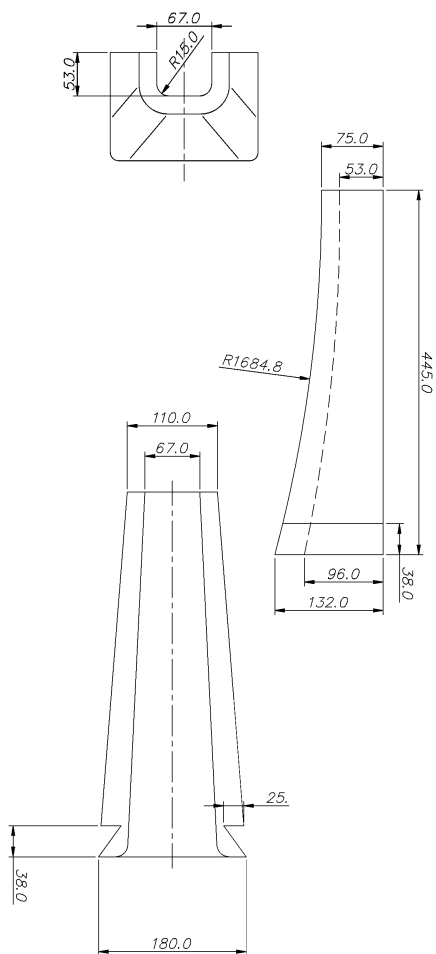

BICO MMV

BICO MBR