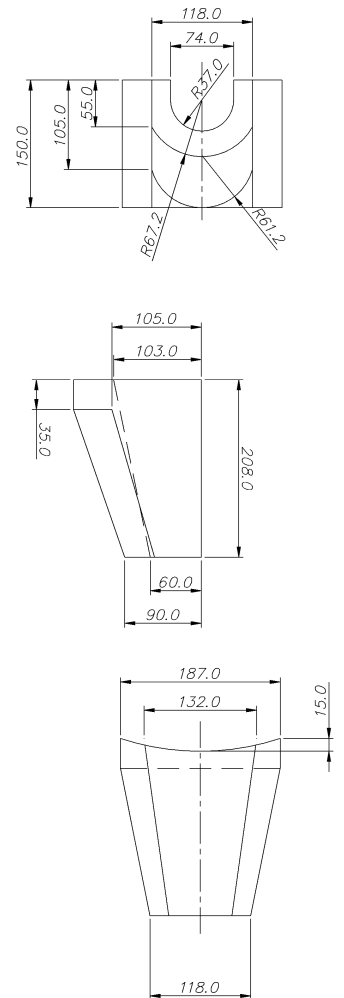

BICOS PARA CADINHOS

QUALIDADE, TECNOLOGIA, TRADIÇÃO, CONFIANÇA

BICO MBR

BICO MCR

MORGANITE BRASIL LTDA

Avenida do Taboão, no. 3265 - Taboão - S.B.C. - SP - Brazil - CEP 09656-000 • Fones : (11) 4075 0400 / 4178 1999 • www.morganmms.com